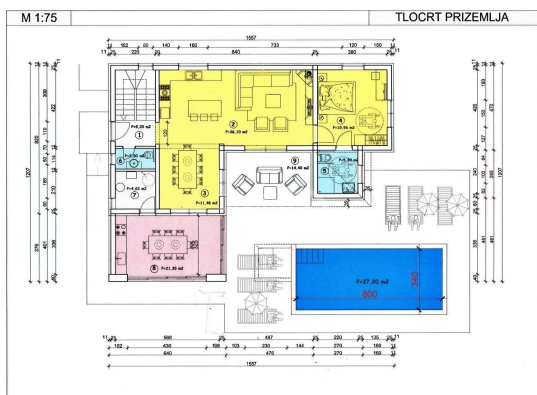

Koda : 02529

Lokacija : Tinjan

Velikost parcele : 541 m²

Oddaljenost od centra : 6000 m

Oddaljenost od morja : 14000 m

Cena : 120.000 €